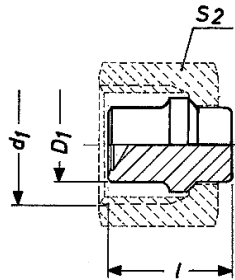

Blacking Plug

series	PN	D1	l	d1	S2	weight %	article
L	250	6	19,5	M 12x1,5	14	0,5	VB 6L
		8	19,5	M 14x1,5	17	0,8	VB 8L
		10	21,0	M 16x1,5	19	1,4	VB 10L
		12	21,8	M 18x1,5	22	2,0	VB 12L
		15	22,0	M 22x1,5	27	3,0	VB 15L
	160	18	24,0	M 26x1,5	32	4,5	VB 18L
		22	26,0	M 30x2	36	7,4	VB 22L
	100	28	26,5	M 36x2	41	11,9	VB 28L
		35	32,0	M 45x2	50	21,7	VB 35L
		42	32,5	M 52x2	60	30,8	VB 42L
S	630	6	19,5	M 14x1,5	17	0,5	VB 6S
		8	19,5	M 16x1,5	19	0,8	VB 8S
		10	21,0	M 18x1,5	22	1,4	VB 10S
		12	21,8	M 20x1,5	24	2,0	VB 12S
		14	23,5	M 22x1,5	27	2,7	VB 14S
	400	16	25,5	M 24x1,5	30	4,0	VB 16S
		20	30,5	M 30x2	36	7,4	VB 20S
		25	32,5	M 36x2	46	11,9	VB 25S
	250	30	35,5	M 42x2	50	18,1	VB 30S
		38	40,0	M 52x2	60	32,5	VB 38S