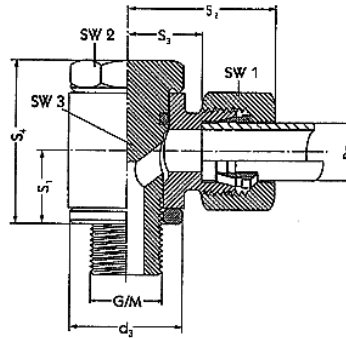

### Throttle Free Banjo Elbow

With PTFE sealing ring DIN 13 (2-piece)

series	PN	Ra	G	i	d3	h	S2	S1	S3	L3	I3	L2	I2	weight %	article
LM	250	6	M 10x1,5	8	14	2,5	14	17	17	24,0	10,5	27	12,0	5,4	WVH 6L-M10x1,0
		8	M 12x1,5	12	17	3,0	17	22	19	30,0	14,0	29	14,5	11,9	WVH 8L-M12x1,5
		10	M 14x1,5	12	19	3,0	19	22	19	30,0	14,0	30	15,5	12,5	WVH 10L-M14x1,5
		12	M 16x1,5	12	21	3,0	22	27	24	36,0	16,5	33	18,0	21,0	WVH 12L-M16x1,5
		15	M 18x1,5	14	23	3,0	27	30	27	39,5	18,5	36	20,5	36,5	WVH 15L-M18x1,5
	160	18	M 22x1,5	14	27	4,5	32	32	30	45,0	21,5	37	21,0	39,0	WVH 18L-M22x1,5
		22	M 26x1,5	16	31	3,5	36	41	36	53,0	24,0	44	27,5	67,7	WVH 22L-M26x1,5
		28	M 33x2	18	39	3,5	41	50	46	66,0	30,5	49	32,0	113,0	WVH 28L-M33x2,0
	100	35	M 42x2	20	49	3,5	50	60	55	76,0	35,5	58	36,0	168,0	WVH 35L-M42x2,0
		42	M 48x2	22	55	3,5	60	70	60	87,0	40,5	63	40,5	248,0	WVH 42L-M48x2,0
		SM	630	6	M 12x1,5	12	17	3,0	17	22	19	30,0	14,0	31	16,5
8	M 14x1,5			12	19	3,0	19	22	19	30,0	14,0	31	16,5	13,1	WVH 8S-M14x1,5
10	M 16x1,5			12	21	3,0	22	27	24	36,0	16,5	35	18,5	22,2	WVH 10S-M16x1,5
12	M 18x1,5			12	23	3,0	24	30	27	39,5	18,5	36	20,0	22,8	WVH 12S-M18x1,5
14	M 20x1,5			14	25	3,0	27	32	30	43,5	20,5	40	22,5	38,0	WVH 14S-M20x1,5
	400	16	M 22x1,5	14	27	4,5	30	32	30	45,0	21,5	40	22,0	39,9	WVH 16S-M22x1,5
		20	M 27x2	16	32	3,5	36	41	36	53,0	24,0	48	26,5	70,3	WVH 20S-M27x2,0
		25	M 33x2	18	39	3,5	46	50	46	66,0	30,5	56	31,5	129,0	WVH 25S-M33x2,0
	250	30	M 42x2	20	49	3,5	50	60	55	76,0	35,5	64	37,0	178,0	WVH 30S-M42x2,0
		38	M 48x2	22	55	3,5	60	70	60	87,0	40,5	72	41,5	295,0	WVH 38S-M48x2,0