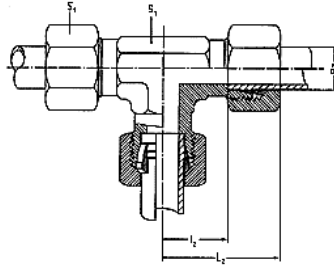

## Equal Tee Coupling

series	PN	Ra	S2	S1	L2	I2	weight %	article	
LL	100	4	10	9	21	11,0	2,8	TV-04LL	
		6	12	9	21	9,5	3,3	TV-06LL	
		8	14	12	23	11,5	4,5	TV-08LL	
L	250	6	14	12	27	12,0	6,2	TV-06L	
		8	17	12	29	14,0	10,3	TV-08L	
		10	19	14	30	15,0	10,7	TV-10L	
		12	22	17	32	17,0	13,7	TV-12L	
		15	27	19	36	21,0	23,4	TV-15L	
		160	18	32	24	40	23,5	35,1	TV-18L
		22	36	27	44	27,5	46,8	TV-22L	
		100	28	41	36	47	30,5	62,6	TV-28L
S	630	35	50	41	56	34,5	97,5	TV-35L	
		42	60	50	63	40,0	147,7	TV-42L	
		6	17	12	31	16,0	10,3	TV-06S	
		8	19	14	32	17,0	12,8	TV-08S	
		10	22	17	34	17,5	17,3	TV-10S	
		12	24	17	38	21,5	21,9	TV-12S	
		14	27	19	40	22,0	29,2	TV-14S	
		400	16	30	24	43	24,5	37,0	TV-16S
		20	36	27	48	26,5	60,2	TV-20S	
		25	46	36	54	30,0	112,8	TV-25S	
250	30	50	41	62	35,5	139,2	TV-30S		
	38	60	50	72	41,0	210,7	TV-38S		