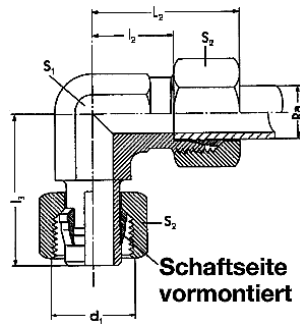

## Adjustable Elbow Coupling

series	PN	Ra	d1	S2	S1	I3	L2	I2	weight %	article	
L	250	6	M 12x1,5	14	12	26,0	29	14,0	4,3	EWV-06L	
		8	M 14x1,5	17	12	27,5	29	14,0	5,4	EWV-08L	
		10	M 16x1,5	19	14	29,0	30	15,0	6,8	EWV-10L	
		12	M 18x1,5	22	17	29,5	32	17,0	9,1	EWV-12L	
	160	15	M 22x1,5	27	19	32,5	36	21,0	15,6	EWV-15L	
		18	M 26x1,5	32	24	35,5	40	23,5	23,4	EWV-18L	
		22	M 30x2	36	27	38,5	44	27,5	31,2	EWV-22L	
100	28	M 36x2	41	36	41,5	47	30,5	44,7	EWV-28L		
	35	M 45x2	50	41	51,0	56	34,5	70,6	EWV-35L		
	42	M 52x2	60	50	56,0	63	40,0	107,1	EWV-42L		
	S	630	6	M 14x1,5	17	12	27,0	31	16,0	6,2	EWV-06S
		8	M 16x1,5	19	14	27,5	32	17,0	8,0	EWV-08S	
	10	M 18x1,5	22	17	30,0	34	17,5	11,1	EWV-10S		
	12	M 20x1,5	24	17	31,0	38	21,5	13,9	EWV-12S		
	14	M 22x1,5	27	19	35,0	40	22,0	18,9	EWV-14S		
	400	16	M 24x1,5	30	24	36,5	43	24,5	24,8	EWV-16S	
	20	M 30x2	36	27	44,5	48	26,5	40,2	EWV-20S		
	25	M 36x2	46	36	50,0	54	30,0	78,4	EWV-25S		
	250	30	M 42x2	50	41	55,0	62	35,5	97,5	EWV-30S	
	38	M 52x2	60	50	63,0	72	41,0	138,4	EWV-38S		