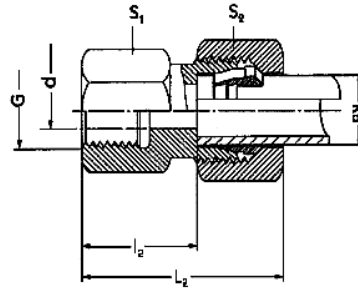

Straight Female Coupling

Thread: DIN 13
Metric

series	PN	Ra	G	d	S2	S1	L2	l2	weight %	article	
L	250	6	M 10x1	4	14	14	34	19,5	2,5	GAV-06LM 10x1,0	
		8	M 12x1,5	6	17	17	39	24,0	4,0	GAV-08LM 12x1,5	
		10	M 14x1,5	8	19	19	40	25,0	5,0	GAV-10LM 14x1,5	
		12	M 16x1,5	10	22	22	41	26,0	8,0	GAV-12LM 16x1,5	
		15	M 18x1,5	12	27	24	43	28,0	10,0	GAV-15LM 18x1,5	
		160	18	M 22x1,5	15	32	30	46	29,5	17,0	GAV-18LM 22x1,5
		22	M 26x1,5	19	36	32	51	34,5	18,0	GAV-22LM 26x1,5	
		100	28	M 33x2	24	41	41	54	37,5	26,5	GAV-28LM 33x2,0
		35	M 42x2	30	50	55	62	40,5	41,5	GAV-35LM 42x2,0	
		42	M 48x2	36	60	60	65	42,0	60,0	GAV-42LM 48x2,0	
S	630	6	M 12x1,5	4	17	17	41	26,0	4,5	GAV-06SM 12x1,5	
		8	M 14x1,5	5	19	19	41	26,0	6,2	GAV-08SM 14x1,5	
		10	M 16x1,5	7	22	22	43	26,5	8,0	GAV-10SM 16x1,5	
		12	M 18x1,5	8	24	24	44	27,5	10,5	GAV-12SM 18x1,5	
		400	14	M 20x1,5	10	27	27	49	31,0	13,5	GAV-14SM 20x1,5
			16	M 22x1,5	12	30	30	49	30,5	18,5	GAV-16SM 22x1,5
			20	M 27x2	16	36	36	56	34,5	25,5	GAV-20SM 27x2,0
			25	M 33x2	20	46	41	61	37,0	43,0	GAV-25SM 33x2,0
	250	30	M 42x2	25	50	55	68	41,5	71,5	GAV-30SM 42x2,0	
		38	M 48x2	32	60	60	74	43,0	82,0	GAV-38SM 48x2,0	