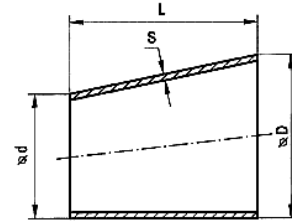

Reducers welded EN 10253-4 L=3 (D-d) iso sizes

Produced from welded pipe or welded from plate, for metric pipes, pickled, delivery-conditions acc. DIN 2609

Available in concentric (K) and excentric (E) design in material 1.4307 and 1.4404/4432.

On request with inspection certificate EN 10204/ 3.1

dimensions D/d x s	length L mm	weight / kg
17,2/13,7 x 2,0	11	0,01
21,3/13,7 x 2,0	23	0,02
21,3/17,2 x 2,0	12	0,01
26,9/13,7 x 2,0	40	0,04
26,9/17,2 x 2,0	29	0,03
26,9/21,3 x 2,0	17	0,02
33,7/17,2 x 2,0	50	0,06
33,7/21,3 x 2,0	37	0,05
33,7/26,9 x 2,0	20	0,03
42,4/21,3 x 2,0	63	0,10
42,4/26,9 x 2,0	46	0,08
42,4/33,7 x 2,0	26	0,05
48,3/21,3 x 2,0	81	0,14
48,3/26,9 x 2,0	64	0,12
48,3/33,7 x 2,0	44	0,09
48,3/42,4 x 2,0	18	0,04
60,3/26,9 x 2,0	100	0,22
60,3/33,7 x 2,0	80	0,19
60,3/42,4 x 2,0	54	0,14
60,3/48,3 x 2,0	36	0,10
76,1/33,7 x 2,0	127	0,35
76,1/42,4 x 2,0	101	0,30
76,1/48,3 x 2,0	83	0,26
76,1/60,3 x 2,0	47	0,16
88,9/33,7 x 2,0	166	0,51
88,9/42,4 x 2,0	139	0,46
88,9/48,3 x 2,0	122	0,43
88,9/60,3 x 2,0	86	0,32
88,9/76,1 x 2,0	38	0,16
114,3/48,3 x 2,0	198	0,80
114,3/60,3 x 2,0	162	0,71
114,3/76,1 x 2,0	115	0,55
114,3/88,9 x 2,0	76	0,39
139,7/60,3 x 2,0	238	1,20
139,7/76,1 x 2,0	191	1,04

dimensions D/d x s	length L mm	weight / kg
139,7/88,9 x 2,0	152	0,88
139,7/114,3 x 2,0	76	0,49
139,7/88,9 x 3,0	152	1,32
139,7/114,3 x 3,0	76	0,74
168,3/60,3 x 2,0	324	1,87
168,3/76,1 x 2,0	277	1,71
168,3/88,9 x 2,0	238	1,55
168,3/114,3 x 2,0	162	1,16
168,3/139,7 x 2,0	86	0,67
168,3/114,3 x 3,0	162	1,74
168,3/139,7 x 3,0	86	0,70
219,1/114,3 x 2,0	314	2,66
219,1/139,7 x 2,0	238	2,16
219,1/168,3 x 2,0	152	1,50
219,1/114,3 x 3,0	314	3,98
219,1/139,7 x 3,0	238	3,25
219,1/168,3 x 3,0	152	2,24
273,0/139,7x 3,0	400	6,27
273,0/168,3 x 3,0	314	5,27
273,0/219,1 x 3,0	162	3,02
323,9/168,3 x 3,0	467	8,73
323,9/219,1 x 3,0	314	6,30
323,9/273,0 x 3,0	153	3,30