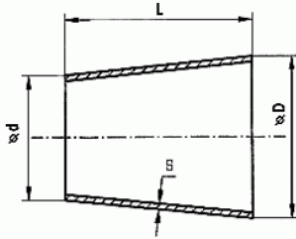

Reducers welded EN 10253-4 L=3 (D-d) iso sizes

Produced from welded pipe or welded from plate, for metric pipes, pickled, delivery-conditions acc. DIN 2609

Available in concentric (K) and excentric (E) design in material 1.4307 and 1.4404/4432.

On request with inspection certificate EN 10204/ 3.1

dimensions D/d x s	length L mm	weight / kg
17,2/13,7 x 2,0	11	0,01
21,3/13,7 x 2,0	23	0,02
21,3/17,2 x 2,0	12	0,01
26,9/13,7 x 2,0	40	0,04
26,9/17,2 x 2,0	29	0,03
26,9/21,3 x 2,0	17	0,02
33,7/17,2 x 2,0	50	0,06
33,7/21,3 x 2,0	37	0,05
33,7/26,9 x 2,0	20	0,03
42,4/21,3 x 2,0	63	0,10
42,4/26,9 x 2,0	46	0,08
42,4/33,7 x 2,0	26	0,05
48,3/21,3 x 2,0	81	0,14
48,3/26,9 x 2,0	64	0,12
48,3/33,7 x 2,0	44	0,09
48,3/42,4 x 2,0	18	0,04
60,3/26,9 x 2,0	100	0,22
60,3/33,7 x 2,0	80	0,19
60,3/42,4 x 2,0	54	0,14
60,3/48,3 x 2,0	36	0,10
76,1/33,7 x 2,0	127	0,35
76,1/42,4 x 2,0	101	0,30
76,1/48,3 x 2,0	83	0,26
76,1/60,3 x 2,0	47	0,16
88,9/33,7 x 2,0	166	0,51
88,9/42,4 x 2,0	139	0,46
88,9/48,3 x 2,0	122	0,43
88,9/60,3 x 2,0	86	0,32
88,9/76,1 x 2,0	38	0,16
114,3/48,3 x 2,0	198	0,80
114,3/60,3 x 2,0	162	0,71
114,3/76,1 x 2,0	115	0,55
114,3/88,9 x 2,0	76	0,39
139,7/60,3 x 2,0	238	1,20
139,7/76,1 x 2,0	191	1,04

dimensions D/d x s	length L mm	weight / kg
139,7/88,9 x 2,0	152	0,88
139,7/114,3 x 2,0	76	0,49
139,7/88,9 x 3,0	152	1,32
139,7/114,3 x 3,0	76	0,74
168,3/60,3 x 2,0	324	1,87
168,3/76,1 x 2,0	277	1,71
168,3/88,9 x 2,0	238	1,55
168,3/114,3 x 2,0	162	1,16
168,3/139,7 x 2,0	86	0,67
168,3/114,3 x 3,0	162	1,74
168,3/139,7 x 3,0	86	0,70
219,1/114,3 x 2,0	314	2,66
219,1/139,7 x 2,0	238	2,16
219,1/168,3 x 2,0	152	1,50
219,1/114,3 x 3,0	314	3,98
219,1/139,7 x 3,0	238	3,25
219,1/168,3 x 3,0	152	2,24
273,0/139,7x 3,0	400	6,27
273,0/168,3 x 3,0	314	5,27
273,0/219,1 x 3,0	162	3,02
323,9/168,3 x 3,0	467	8,73
323,9/219,1 x 3,0	314	6,30
323,9/273,0 x 3,0	153	3,30